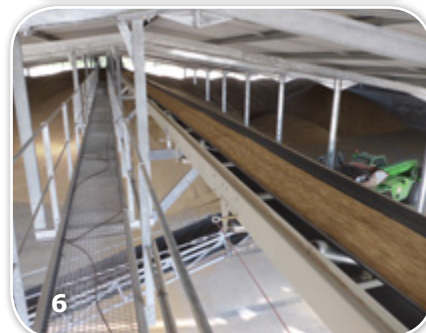

**STOCKAGE
A PLAT**

TOUT POUR LE GRAIN / JAMASE
TEL 03 86 88 98 00 / FAX 03 86 88 90 20
www.toutpourlegrain.fr

CARACTÉRISTIQUES :

Grilles de ventilation à plat.
Largeur 300 mm.
Galvanisées.
Assemblées en élément de 1 mètre.
Hauteur 35 mm.

Charge admissible: 7 tonnes par roue.
Trous de 1.5 mm.
Ou fentes de 1.5 mm.

Caniveaux métalliques galvanisés à assembler sur site.

Longueurs disponibles :

- 0.5 mètre.
- 1 mètre.
- 2 mètres.

Avec plaques de jonction et entretoises.

Profondeur 335mm ou 535mm
Pour autres profondeurs, nous consulter.

Différentes entrées d'air possibles.

Ventilateurs mobiles
ou
Réseaux de ventilations avec vannes.

Murs palplanches.